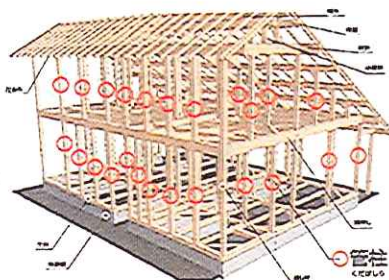

創業80年の材木屋が教える

夢を実現する家づくりレシピ

2012年1月**21日** 土

10:30~15:00

LIXIL多摩ショールーム

JR青梅線昭島駅 徒歩3分

ご来場の際は受付をしていただきますようお願い致します

無料相談会開催

多摩地区の工務店、リフォーム専門店が多数出展!!

お客様の住まいに関するご相談に無料で答え致します!!

えっ?
ブランド桧の
管柱1棟分
プレゼント!?

※管柱とは
通し柱を除く柱のことを言います
およそ30坪の家で70~80本使用します

丸部分をゼーンぶあげちゃう!

無料相談会出展工務店で
新築契約(年内着工)を
いただいたお客様に、
国産JAS認定の桧の柱を1棟分
プレゼント!!

賞利りがない新しい乾飯材